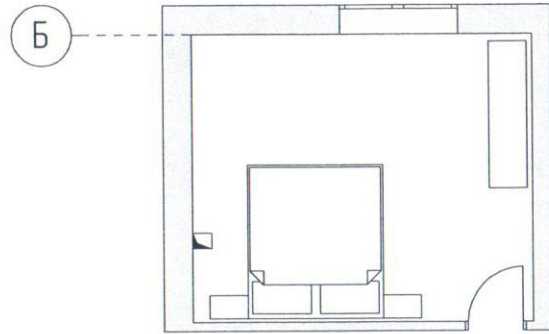

Спальная комната

План мебели
спальной комнаты

План освещения
спальной комнаты

План розеток

План пола

Отделка помещения:

- Покрытие пола - ламинат (цвет темный орех).
- Покрытие стен - бежевые текстурные обои.
- Вставка фотообои.

Мебелировка комнаты:

- двухспальная кровать
- 2 тумбы
- зеркальный шкаф

Устройства потолка:

- Одноуровневый потолок с натяжным матовым полотном.

Устройство освещения:

- Двухуровневое освещение с регулируемой мощностью освещения.